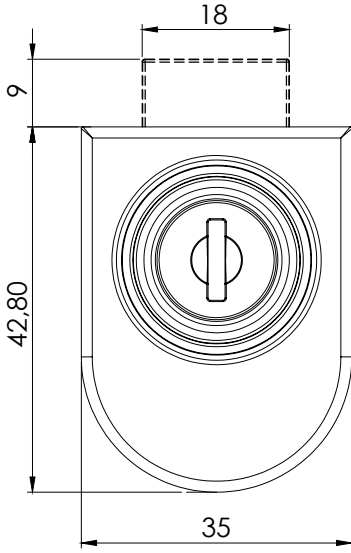

Cam Kilidi (Tek Kanatlı) / Glass Lock (One Side)

135

Cam Kilidi (Çift Kanatlı) / Glass Lock (Double Side)

136

KULLANIM ALANLARI:
Cam Vitrinleri, İlan Panoları

APPLICATIONS:
Glass Cabinets, Showcases

MALZEME / MATERIAL

GÖVDE BODY	Zamak Zinc Die
DİL CAM	Çelik Steel
YÜZEY FINISHING	Krom Kaplama Chrome Plated