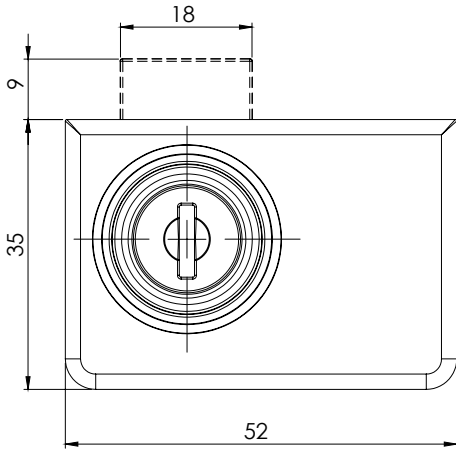

Cam Kilidi (Tek Kanatlı) / Glass Lock (One Side)

135

Cam Kilidi (Çift Kanatlı) / Glass Lock (Double Side)

136

KULLANIM ALANLARI:
Cam Vitrinleri, İlan Panoları

APPLICATIONS:
Glass Cabinets, Showcases

MALZEME / MATERIAL

GÖVDE BODY	Zamak Zinc Die
DİL CAM	Çelik Steel
YÜZEY FINISHING	Krom Kaplama Chrome Plated