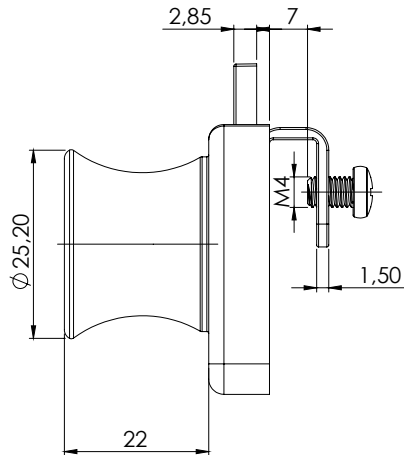

Cam Kilidi (Tek Kanatlı) / Glass Lock (One Side)

135

Cam Kilidi (Çift Kanatlı) / Glass Lock (Double Side)

136

KULLANIM ALANLARI:
Cam Vitrinleri, İlan Panoları

APPLICATIONS:
Glass Cabinets, Showcases

MALZEME / MATERIAL

GÖVDE BODY	Zamak Zinc Die
DİL CAM	Çelik Steel
YÜZEY FINISHING	Krom Kaplama Chrome Plated