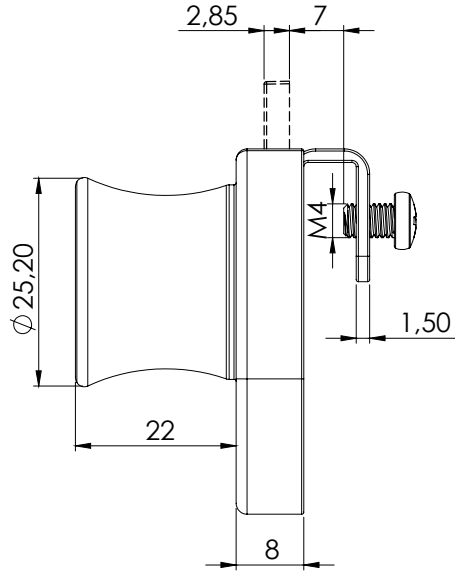

Cam Kilidi (Tek Kanatlı) / Glass Lock (One Side)

135

Cam Kilidi (Çift Kanatlı) / Glass Lock (Double Side)

136

KULLANIM ALANLARI:
Cam Vitrinleri, İlan Panoları

APPLICATIONS:
Glass Cabinets, Showcases

MALZEME / MATERIAL

GÖVDE BODY	Zamak Zinc Die
DİL CAM	Çelik Steel
YÜZEY FINISHING	Krom Kaplama Chrome Plated