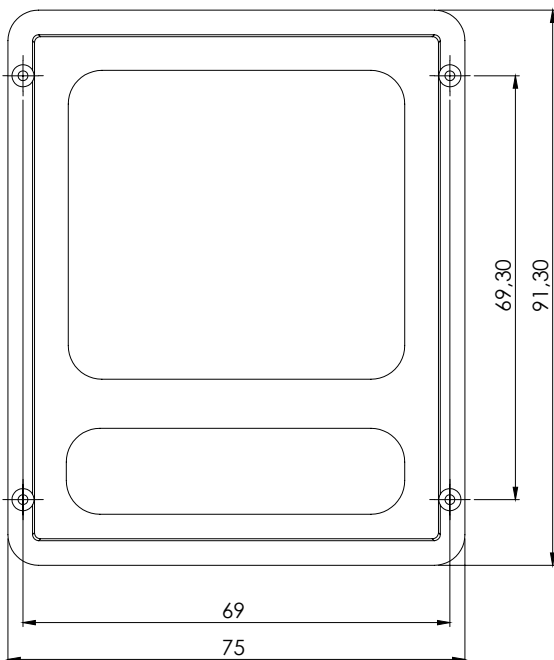

MALZEME / MATERIAL

GÖVDE BODY	ABS ABS
CAM GLASS	Kristal Crystal

KULLANIM ALANLARI:

Elektrik Panoları

APPLICATIONS:

Electric Panels

MALZEME / MATERIAL

GÖVDE BODY	Plastik Plastic
---------------	--------------------